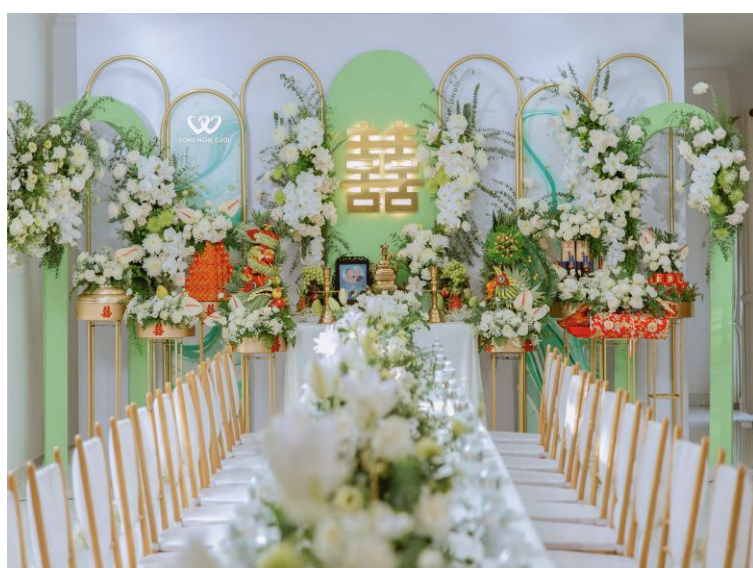

MẪU TRANG TRÍ GÓI NÂNG CAO

Quý khách có thể chọn thiết kế hoặc kiểu mẫu riêng phù hợp với gói Nâng Cao ➔ [Xem Thêm](#)