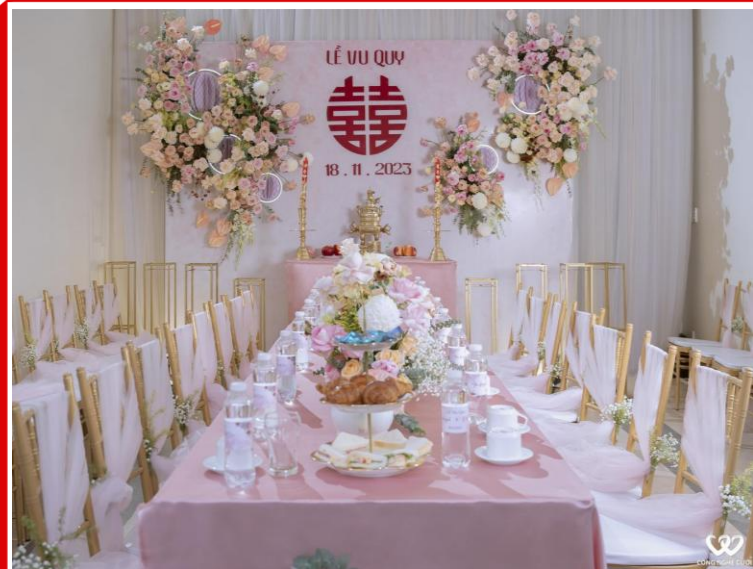

MẪU TRANG TRÍ GÓI TIÊU CHUẨN

Quý khách có thể chọn thiết kế hoặc kiểu mẫu riêng phù hợp với gói Tiêu Chuẩn ➔ [Xem Thêm](#)