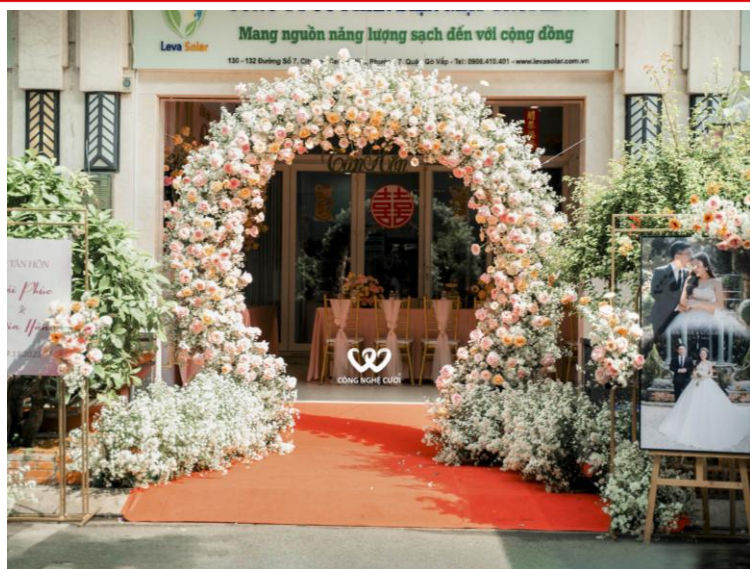

MẪU TRANG TRÍ CỔNG GÓI NÂNG CAO

Quý khách có thể chọn thiết kế hoặc kiểu mẫu riêng phù hợp với gói Nâng Cao ➔ [Xem Thêm](#)